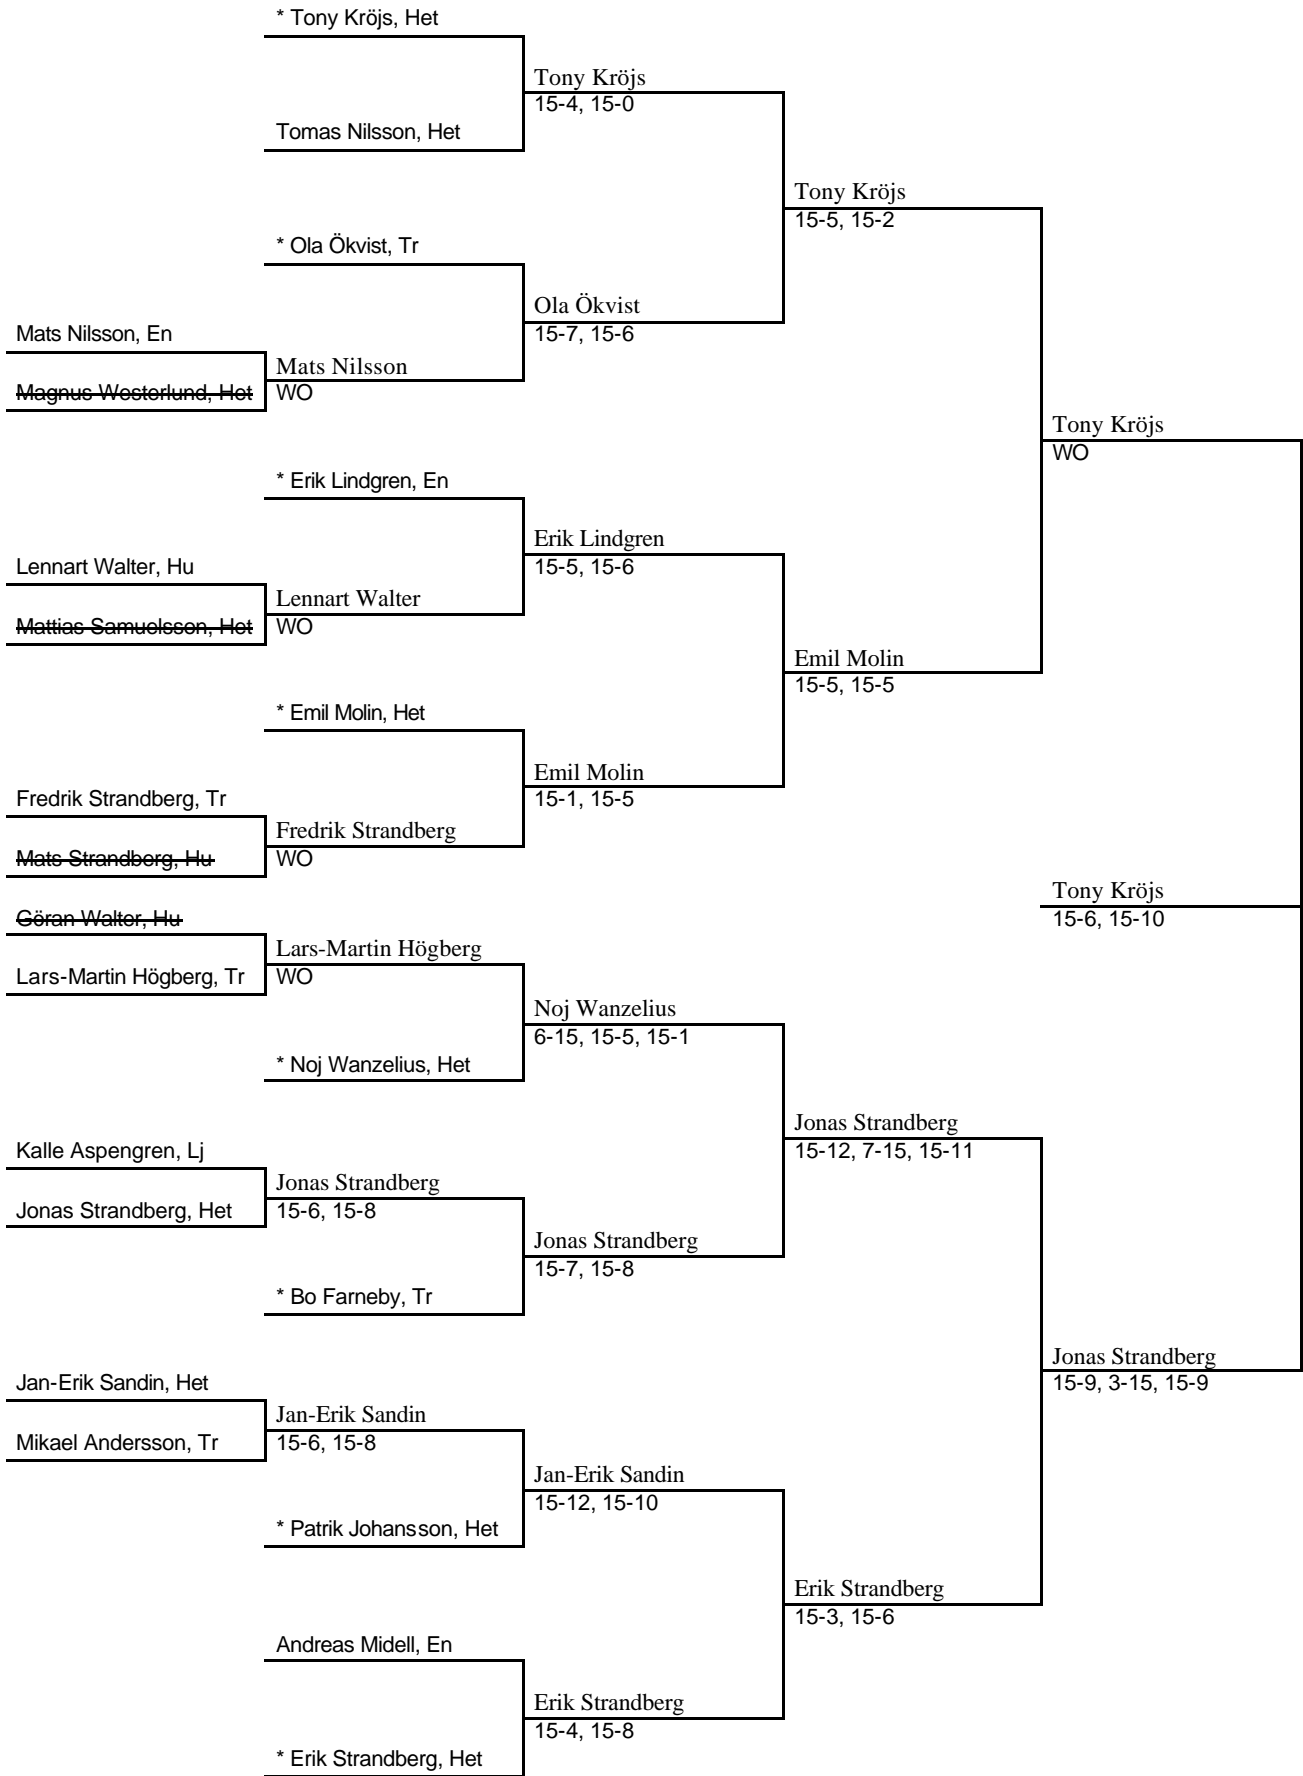

DM - Resultat 2003

Bästa klubb	Antal segrar
Enånger	43,5
Kilafors	21
Helsingeteam	17
Tranan	14
Ljusdal	8,5
Hudiksvall	0

Vet HS

Sen HS

Sen HD

Sen DS

Sen DD

Sen MD