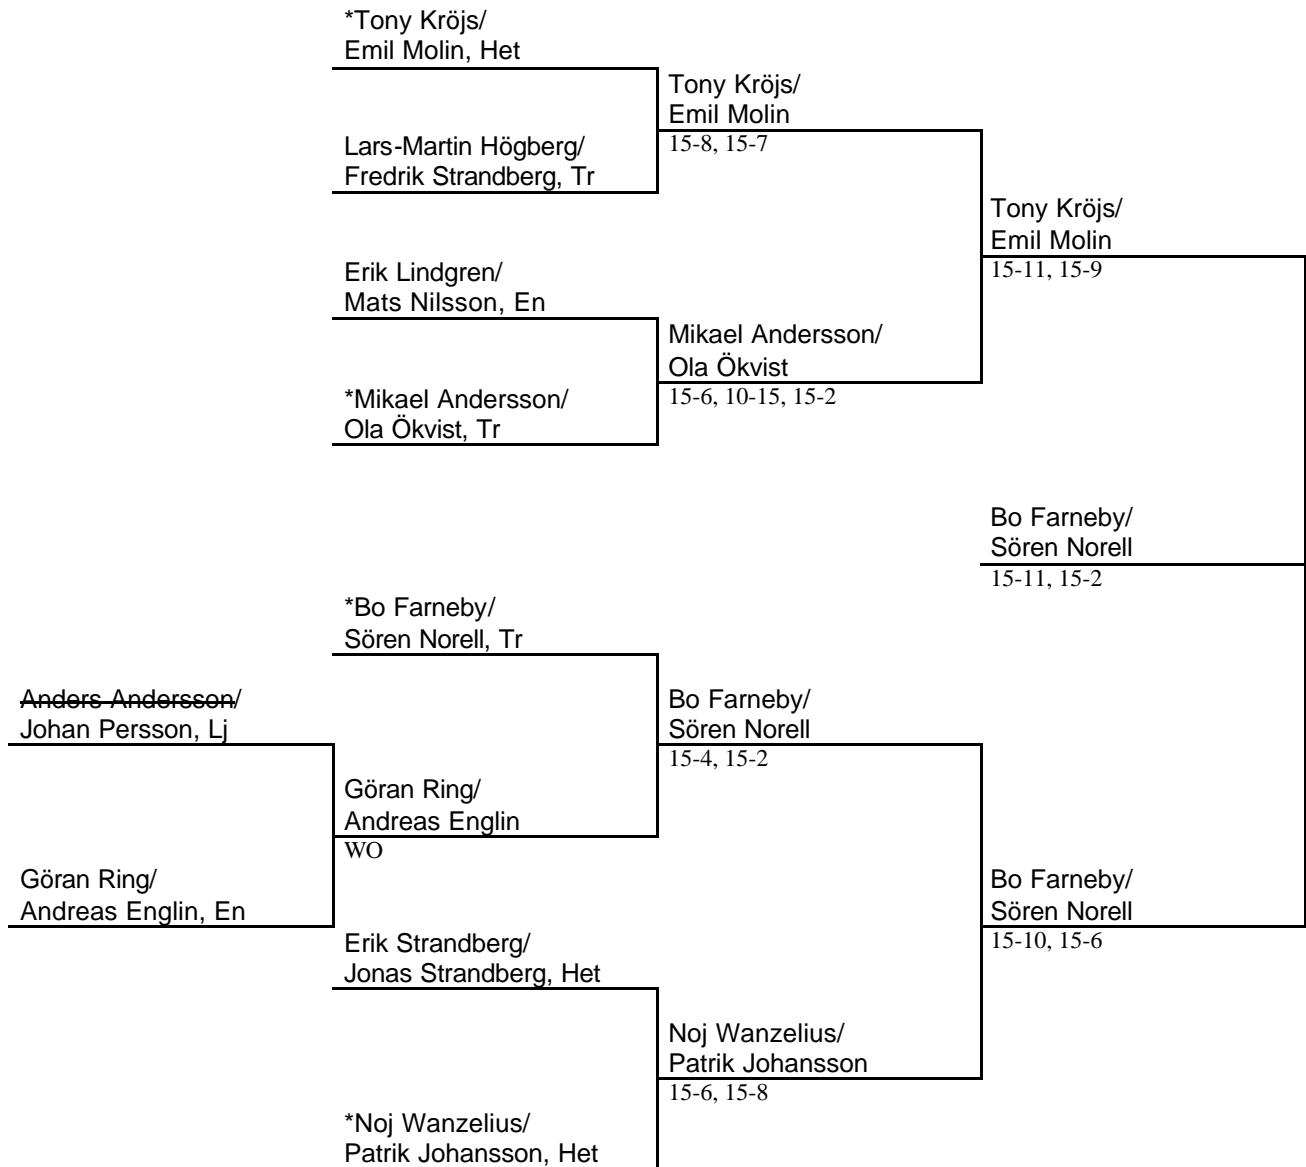

DM - Resultat 2003

Bästa klubb	Antal segrar
Enånger	43,5
Kilafors	21
Helsingeteam	17
Tranan	14
Ljusdal	8,5
Hudiksvall	0

Vet HS

Sen HS

Sen HD

Sen DS

Sen DD

Sen MD